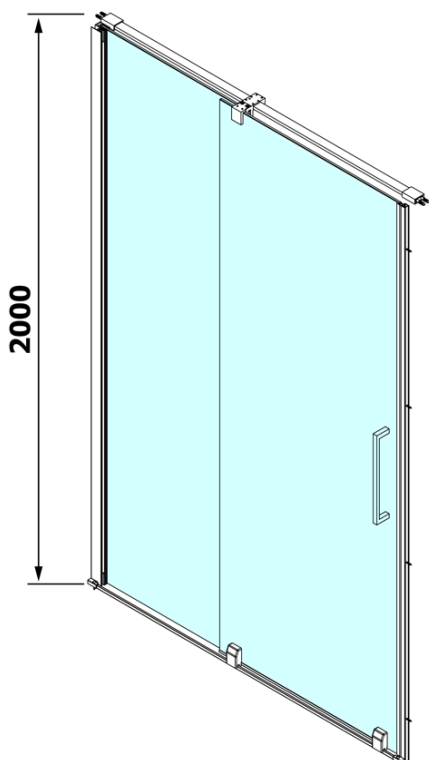

# Produktový list

Objednací kód: **RL1215**

**ROLLS LINE** sprchové dveře 1200mm, výška 2000mm, čiré sklo

MODEL	A	B	C
RL1115	1070-1110	425	~500
RL1215	1170-1210	475	~550
RL1315	1270-1310	525	~600
RL1415	1370-1410	575	~650
RL1515	1470-1510	625	~700
RL1615	1570-1610	675	~750