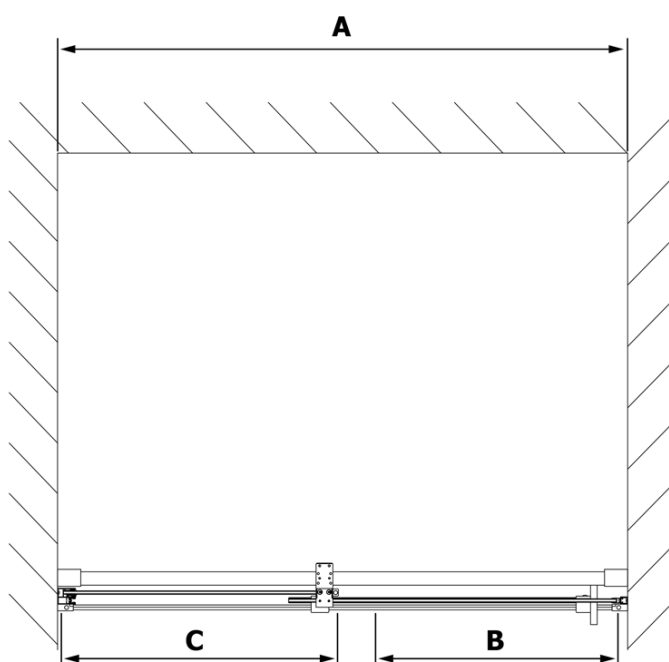

# Produktový list

Objednací kód: **RL1215**

**ROLLS LINE** sprchové dveře 1200mm, výška 2000mm, čiré sklo

MODEL	A	B	C
RL1115	1070-1110	425	~500
RL1215	1170-1210	475	~550
RL1315	1270-1310	525	~600
RL1415	1370-1410	575	~650
RL1515	1470-1510	625	~700
RL1615	1570-1610	675	~750